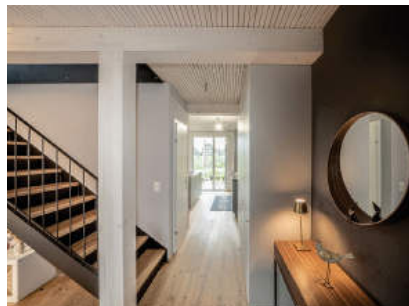

DOPPELEINFAMILIENHAUS

SEEFELD-EBERT, ERMENSEE

BAUJAHR: 2022

ARCHITEKTUR: Projektplan Plan Plus, Bühlmatt 11, 6277 Kleinwangen
ENERGIESTANDARD: MuKE
BAUWEISE: Aussenwand BRESTA® | Decke BRESTA® | Dach Sparren
FASSADE: Deckleistenschalung, sägeroh, Behandlung; Druckimprägniert KDS chromfrei braun, 1x Holzöl Profilan Teoma Bankirai